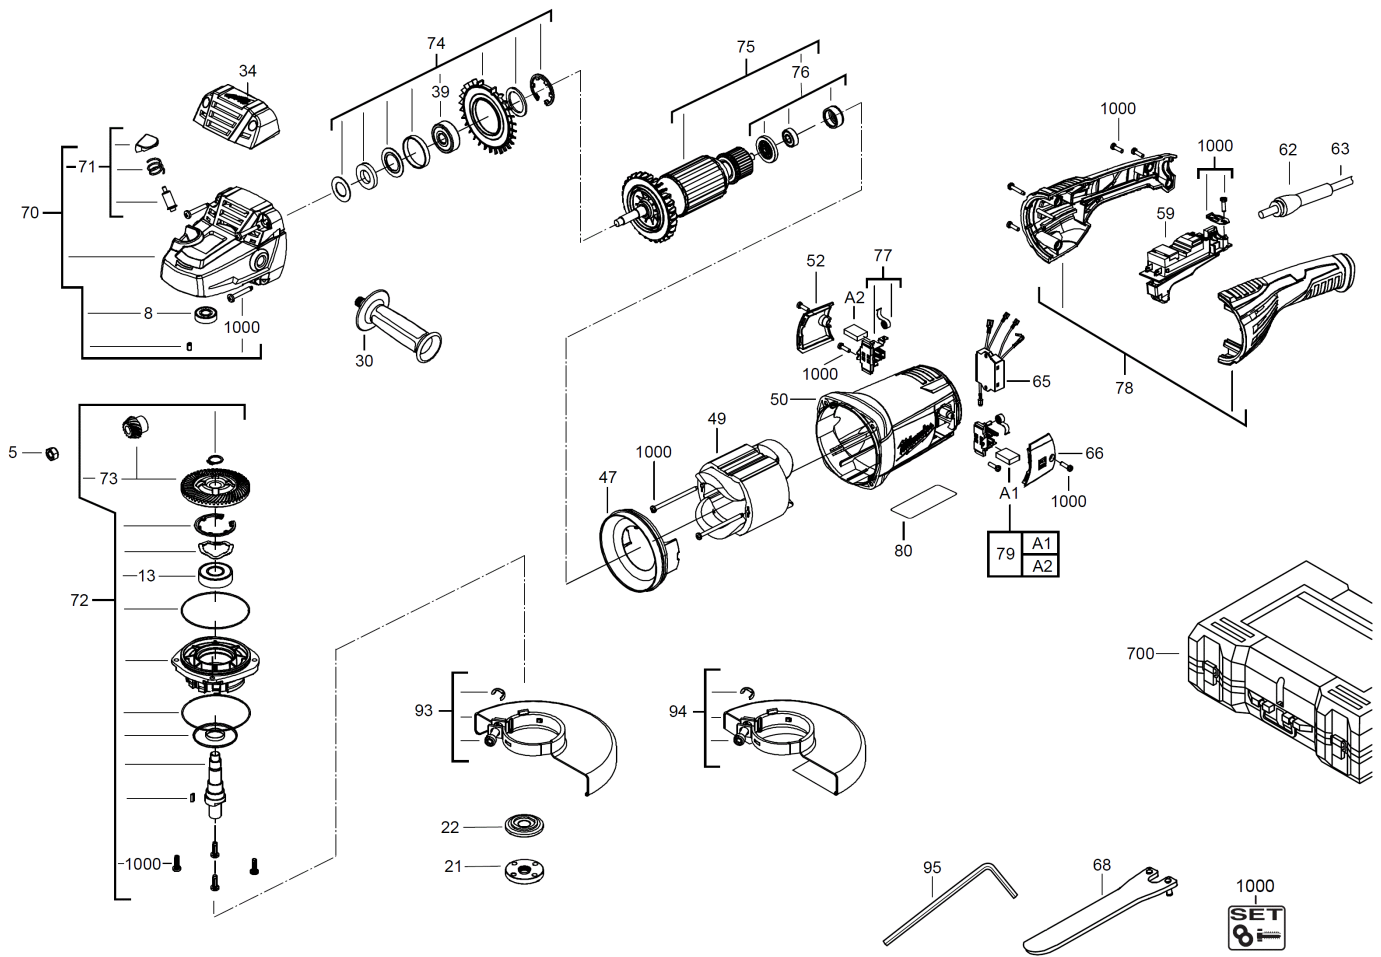

AG22-230 DMS ANGLE GRINDER IN2

4933433630 - AG22230DMS - 4000431841

Position	Quantity	Description	Part number	EAN
0005 1	1	NUT	4931441045	4002395862603
0008 2	1	BEARING	4931441046	4002395862610
0013 3	1	BEARING	4931441047	4002395862627
0021 4	1	FLANGE NUT	4931441048	4002395862634
0022 5	1	FLANGE	4931441049	4002395862641
0030 6	1	HANDLE	4931441050	4002395862658
0034 7	1	GEAR BOX	4931441052	4002395863365
0039 8	1	BEARING	4931441053	4002395863372
0047 9	1	AIR DEFLECTOR RING	4931441054	4002395863389
0049 10	1	ELECTRIC FIELD	4931441055	4002395863396
0050 11	1	HOUSING SET ASSY	4931441057	4002395864010
0052 12	1	BRUSH COVER	Item discontinued(4931441058)	
0059 13	1	SWITCH	4931441061	4002395864041
0062 14	1	PROTECTING COVER	4931441064	4002395864072
0063 15	1	CABLE	4931441066	4002395864096
0065 16	1	Not available for this version	1000000003	
0066 17	1	BRUSH COVER	4931441074	4002395861347
0068 18	1	WRENCH	4931441075	4002395861354
0070 19	1	GEAR KIT	4931441090	4002395863419
0071 20	1	INTERLOCK ELEMENT	4931441091	4002395863426
0072 21	1	SPINDLE	4931441093	4002395863440
0073 22	1	BEVEL GEAR PAIR	4931441097	4002395863488
0074 23	1	BEARING KIT	4931441098	4002395863495
0075 24	1	ARMATURE	4931441099	4002395864102
0076 25	1	BALL BEARING	4931441101	4002395864126
0077 26	1	BRUSH HOLDER COMPL.	4931441102	4002395864133
0078 27	1	HOUSING	4931441103	4002395864140
0079 28	1	CARBON BRUSH SET	4931441104	4002395864157
0080 29	1	RATING PLATE	4931441079	4002395862078
0093 30	1	GUARD CAP	4931441110	4002395864171
0094 31	1	GUARD CAP	Item discontinued(4931441112)	
0095 32	1	WRENCH	4931441089	4002395863402
0700 33	1	CARRYING CASE	Item discontinued(4931441113)	
1000 34	1	BOLT SET	4931441114	4002395861408